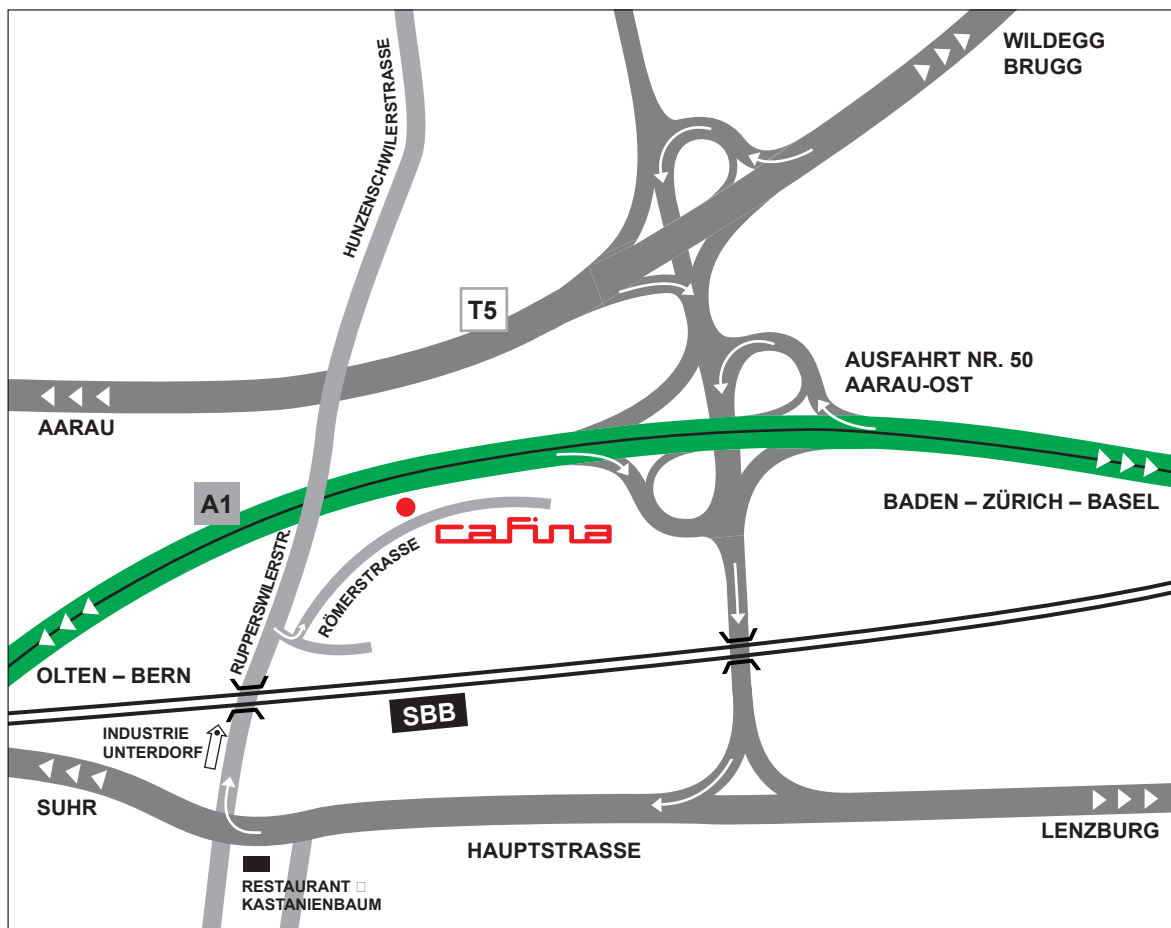

## Situationsplan Cafina Hunzenschwil

An der Autobahn zwischen Lenzburg und Aarau. Inert weniger Minuten von Bern, Basel, Zürich und Luzern aus erreichbar. Direkt an der Autobahnausfahrt Aarau Ost, Hunzenschwil gelegen.

Ab Kloten, Autobahn Zürich/Bern/Basel nehmen, dann A1 Bern/Basel, Ausfahrt «Aarau-Ost» benutzen, links Richtung Hunzenschwil, bei der Ampel rechts und der Karte folgen!

Beim Restaurant Kastanienbaum rechts abbiegen, nach Bahnunterführung 1. Strasse rechts und gleich wieder links!